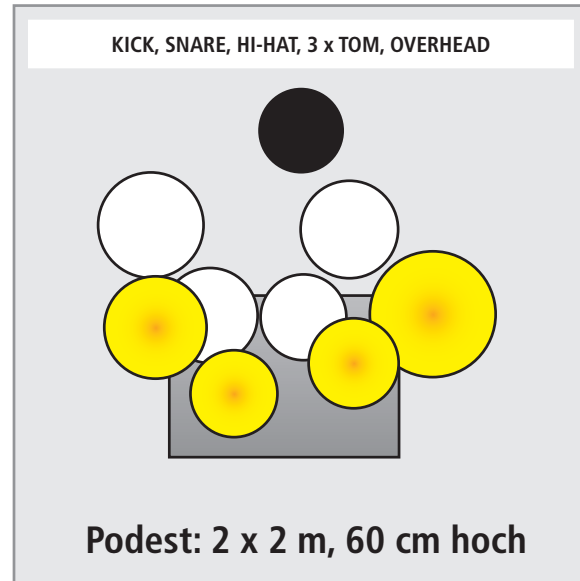

saftWerk Bühnenplan

AMP E-GIT
1x SM57

3x AC 230V~

VOC KLAUS
SM58

VOC MATTHIAS
WIRELESS UHF

VOC MARKUS
WIRELESS UHF

AMP E-GIT
1x SM57

3x AC 230V~