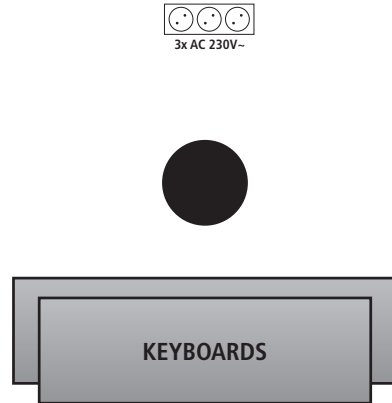

saftWerk Bühnenplan

AMP E-GIT
1x SM57

3x AC 230V~

VOC KLAUS
SM58

VOC MATTHIAS
WIRELESS UHF

VOC MARKUS
WIRELESS UHF

AMP E-GIT
1x SM57

3x AC 230V~